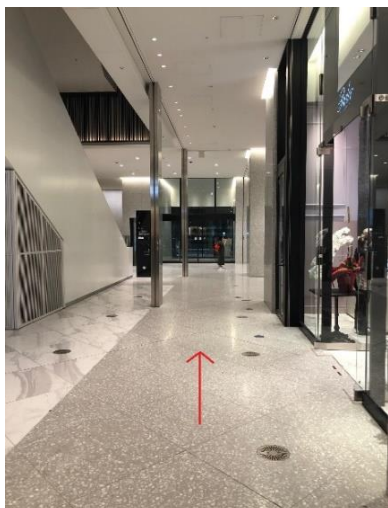

虎ノ門ヒルズビジネスタワー1階のエレベーターから JIDRC | 日本国際紛争解決センターへの案内図

①ロビーから見て
スターバックスの
右脇の自動扉に
向かってください。

④右手奥のエレベーターで5階へお上がりください。

②自動扉を通過し、
右に曲がりお進みください。

⑤5階到着後、
エレベーターを出て、
左手にお進みください。

③そのまま直進してください。

JIDRC | 日本国際紛争解決センター
虎ノ門ヒルズビジネスタワー 5階
TEL | 03 - 6273 - 3991