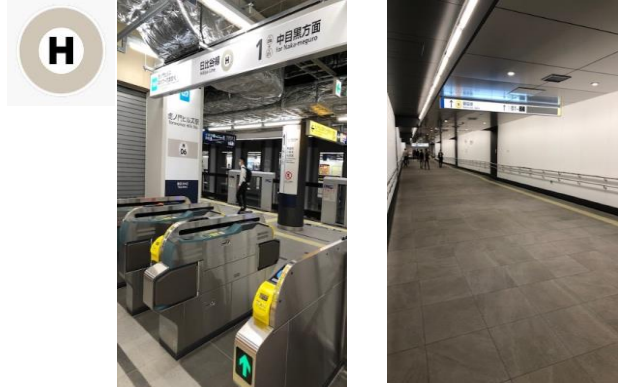

日本国際紛争解決センター 案内図

虎ノ門駅 銀座線浅草行き に乗車：
改札口1番から地下通路直結。
ビジネスタワーまでお進みください。

虎ノ門ヒルズ駅 日比谷線中目黒行き に乗車：
改札口A1より地下通路直結。ビジネスタワーまでお進み
下さい。

虎ノ門駅 銀座線浅草行き に乗車：
階段通路で改札口1番に向かい、
地下通路でビジネスタワーまで
お進みください。

虎ノ門ヒルズ駅 日比谷線北千住行き に乗車：
A2出入口から地上に上がり、桜田通り沿いにビジネス
タワーまでお進みください。

地下通路からビジネスタワーに入館後、
エレベーターで5階までお越し下さい。
(左手正面にセンターがございます)

1階ロビーまで
お上がりください。

1階の車寄せ：
ロビーまでお進みください。

ビジネスタワー1階ロビーから日本国際紛争解決センターまで

① オフィスエレベーター左隣の出入口に
お入りください。

② 右手奥のエレベーターで5階へお上がりください。