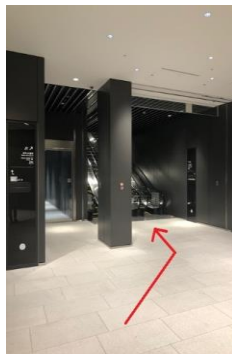

地下通路からビジネスタワーに入館後、
エレベーターで5階までお越し下さい。
(左手正面にセンターがございます)

1階ロビーまで
お上がりください。

1階の車寄せ：
ロビーまでお進みください。

ビジネスタワー1階ロビーから日本国際紛争解決センターまで

① オフィスエレベーター左隣の出入口に
お入りください。

② 右手奥のエレベーターで5階へお上がりください。