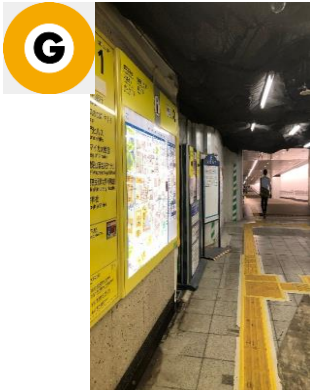

日本国際紛争解決センター 案内図

虎ノ門駅 銀座線浅草行き に乗車：
改札口1番から地下通路直結。
ビジネスタワーまでお進みください。

虎ノ門ヒルズ駅 日比谷線中目黒行き に乗車：
改札口A1より地下通路直結。ビジネスタワーまでお進み
下さい。

虎ノ門駅 銀座線浅草行き に乗車：
階段通路で改札口1番に向かい、
地下通路でビジネスタワーまで
お進みください。

虎ノ門ヒルズ駅 日比谷線北千住行き に乗車：
A2出入口から地上に上がり、桜田通り沿いにビジネス
タワーまでお進みください。

地下通路からビジネスタワーに入館後、
エレベーターで5階までお越し下さい。
(左手正面にセンターがございます)

1階ロビーまで
お上がりください。

1階の車寄せ：
ロビーまでお進みください。

ビジネスタワー1階ロビーから日本国際紛争解決センターまで

① オフィスエレベーター左隣の出入口に
お入りください。

② 右手奥のエレベーターで5階へお上がりください。